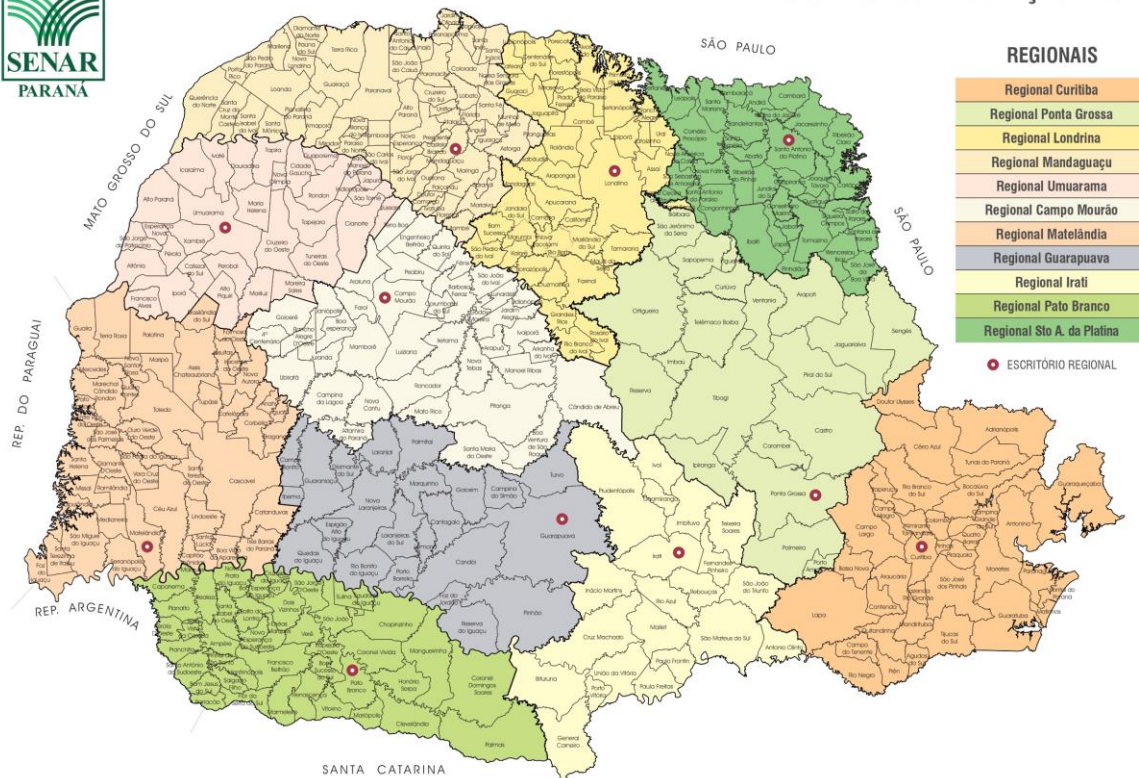

ANEXO III

SEGURO RURAL

QUADRO DE VAGAS POR REGIONAL E REGIONAIS DO SENAR/AR-PR

Regional	Vagas
Curitiba	2
Ponta Grossa	2
Londrina	2
Mandaguaçu	2
Umuarama	2
Campo Mourão	2
Matelândia	2
Guarapuava	2
Irati	2
Pato Branco	2
Santo Antonio da Platina	2

REGIONAIS - CONFIGURAÇÃO ATUAL

ANEXO III

DESENVOLVIMENTO DE LÍDERES NO AGRONEGÓCIO

QUADRO DE VAGAS POR REGIONAL E REGIONAIS DO SENAR/AR-PR

Regional	Vagas
Curitiba	2
Ponta Grossa	2
Londrina	2
Mandaguaçu	2
Umuarama	2
Campo Mourão	2
Matelândia	2
Guarapuava	2
Irati	2
Pato Branco	2
Santo Antonio da Platina	2

REGIONAIS - CONFIGURAÇÃO ATUAL